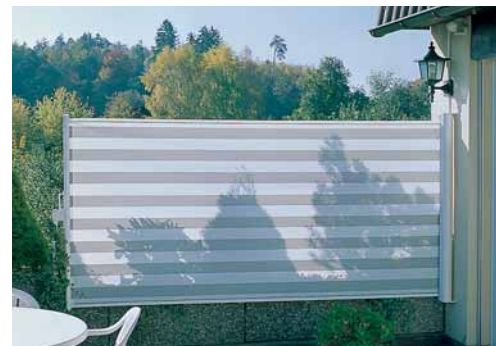

Seitenbeschattung

Quick-Roll SR5000
Quick-Roll Flex SR6000

Quick-Roll Quick-Roll Flex

Seitenbeschattung

Das Quick-Roll Sichtschutzrollo ist die ideale Lösung für die seitliche Abgrenzung an Terrasse und Balkon. Es schützt vor neugierigen Blicken, Wind und Sonne.

Beide Modelle bieten die Möglichkeit vertikaler oder horizontaler Montage.

Im eingefahrenen Zustand ist das Tuch in der aus pulverbeschichtetem Aluminium gefertigten Cassette gut geschützt. Für optimalen Halt und eine permanente Tuchspannung sorgt die integrierte Federwelle.

Das Quick-Roll macht aus jeder Terrasse oder Balkon einen Platz zum Wohlfühlen.

Quick-Roll SR5000 / Quick-Roll Flex SR6000

120, 150, 170, 190, 220 cm

200, 250, 300, 350, 400 cm

quick-roll

Flexible Seitenbeschattung

Quick-Roll SR5000 in abgerundetem Design

Standortwechsel - kein Problem mit dem Quick-Roll Flex SR6000

Elegant verpackt und rundum geschützt

Diverse Einhängmöglichkeiten: direkt an der Wand oder am Boden mittels Einsteck- bzw. Aufschraubpfosten